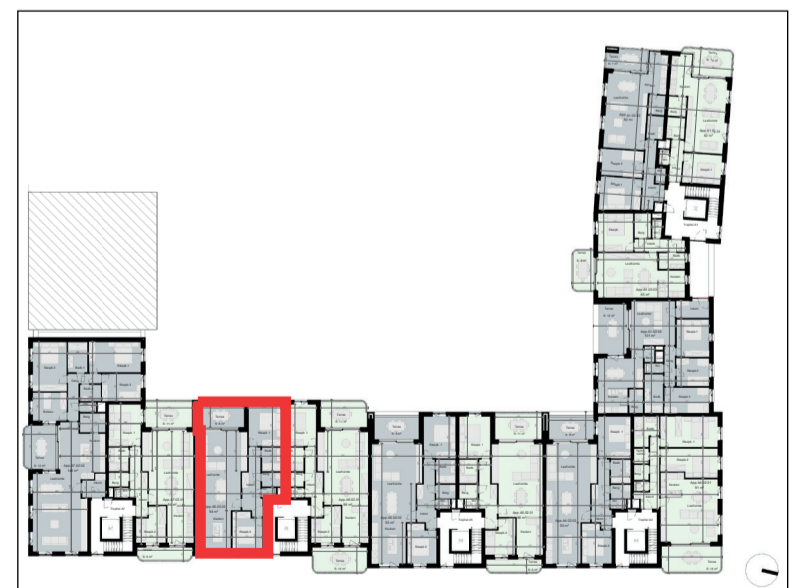

Situering

Deze plannen kunnen afwijken van de uiteindelijke uitvoeringsplannen. De meubels zijn ter illustratie en de maten bij benadering. Onder voorbehoud van de uitvoeringsplannen. Het veranderen van meubels en toestellen is mogelijk.

Delbecque

Leopold I-laan 87
8000 Brugge

Tel: 050 45 03 45
www.delbecque.immo
info@delbecque.immo

Appartement A6/02.02
Tweede Verdieping

- Bruto-oppervlakte: 94m²
- Oppervlakte terras: 8m²
- Slaapkamers: 2