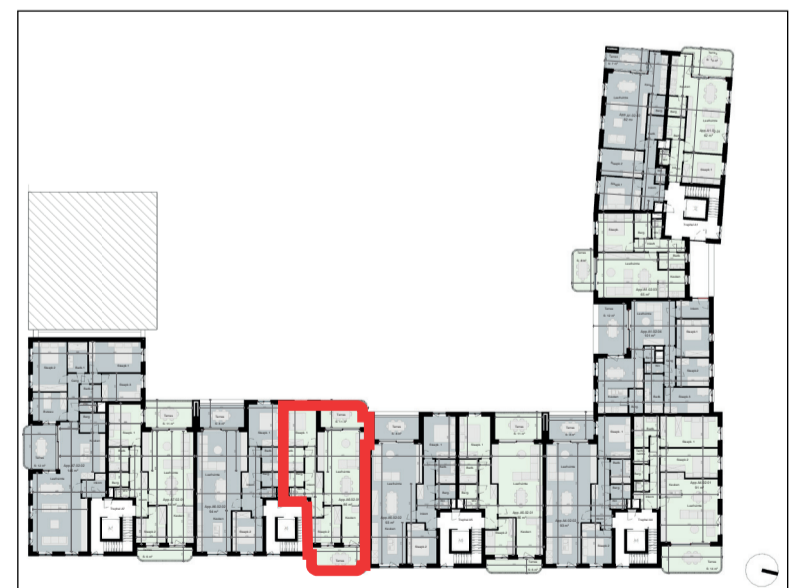

Situering

Deze plannen kunnen afwijken van de uiteindelijke uitvoeringsplannen. De meubels zijn ter illustratie en de maten bij benadering. Onder voorbehoud van de uitvoeringsplannen. Het veranderen van meubels en toestellen is mogelijk.

Delbecque

Leopold I-laan 87
8000 Brugge

Tel: 050 45 03 45
www.delbecque.immo
info@delbecque.immo

fort.
lapin
nature in the city

Appartement A6/02.01
Tweede Verdieping

- Bruto-oppervlakte: 86m²
- Oppervlakte terras: 23m²
- Slaapkamers: 2