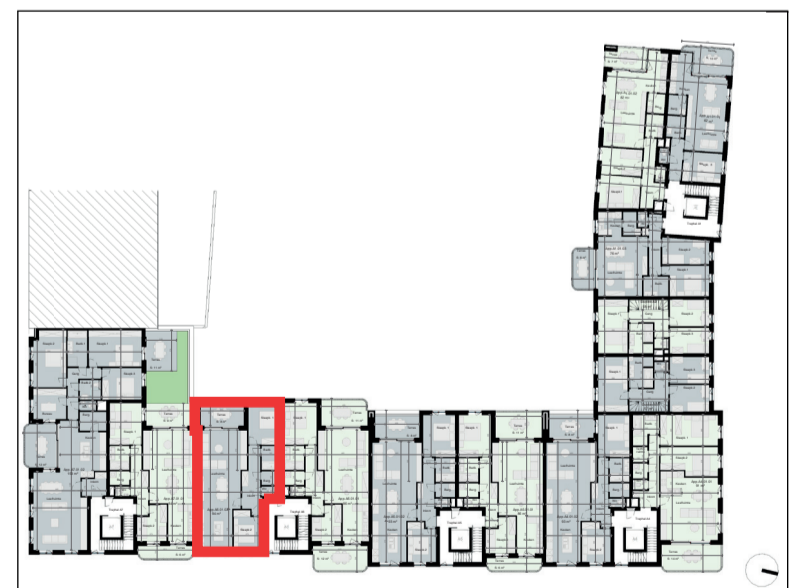

Situering

Deze plannen kunnen afwijken van de uiteindelijke uitvoeringsplannen. De meubels zijn ter illustratie en de maten bij benadering. Onder voorbehoud van de uitvoeringsplannen. Het veranderen van meubels en toestellen is mogelijk.

Delbecque

Leopold I-laan 87
8000 Brugge

Tel: 050 45 03 45
www.delbecque.immo
info@delbecque.immo

fort.
lapin
nature in the city

Appartement A6/01.02
Eerste Verdieping

- Bruto-oppervlakte: 94m²
- Oppervlakte terras: 8m²
- Slaapkamers: 2