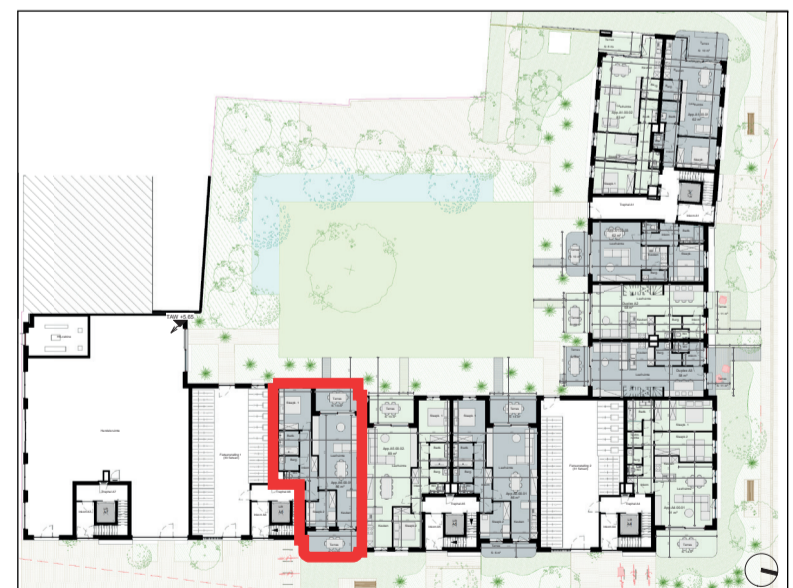

Deze plannen kunnen afwijken van de uiteindelijke uitvoeringsplannen. De meubels zijn ter illustratie en de maten bij benadering. Onder voorbehoud van de uitvoeringsplannen. Het veranderen van meubels en toestellen is mogelijk.

Situering

Delbecque

Leopold I-laan 87
8000 Brugge

Tel: 050 45 03 45
www.delbecque.immo
info@delbecque.immo

fort.
lapin
nature in the city

Appartement A6/00.01
Gelijkvloerse Verdieping

- Bruto-oppervlakte: 86m²
- Oppervlakte terras: 24m²
- Slaapkamers: 2