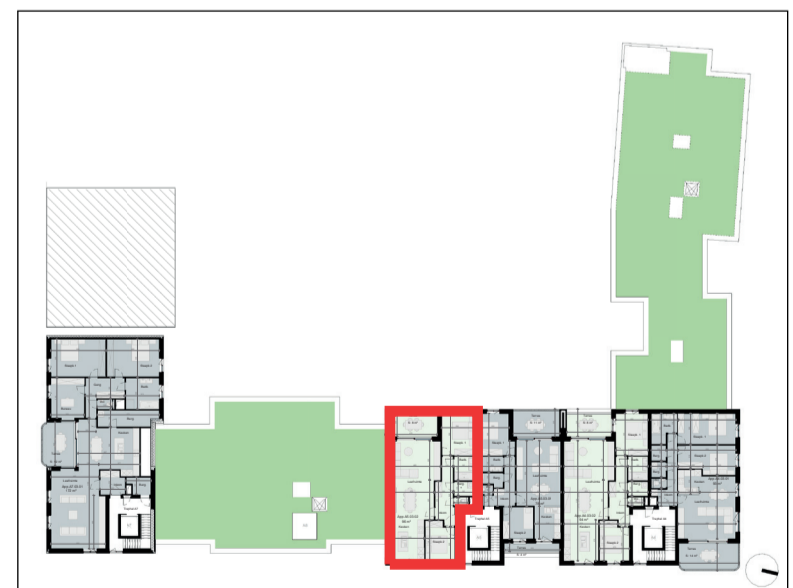

## Situering

Deze plannen kunnen afwijken van de uiteindelijke uitvoeringsplannen. De meubels zijn ter illustratie en de maten bij benadering. Onder voorbehoud van de uitvoeringsplannen. Het veranderen van meubels en toestellen is mogelijk.

**Delbecque**

Leopold I-laan 87  
8000 Brugge

Tel: 050 45 03 45  
www.delbecque.immo  
info@delbecque.immo

fort.  
lapin  
nature in the city

**Appartement A5/03.02**  
**Derde Verdieping**

- Bruto-oppervlakte: 96m<sup>2</sup>
- Oppervlakte terras: 8m<sup>2</sup>
- Slaapkamers: 2