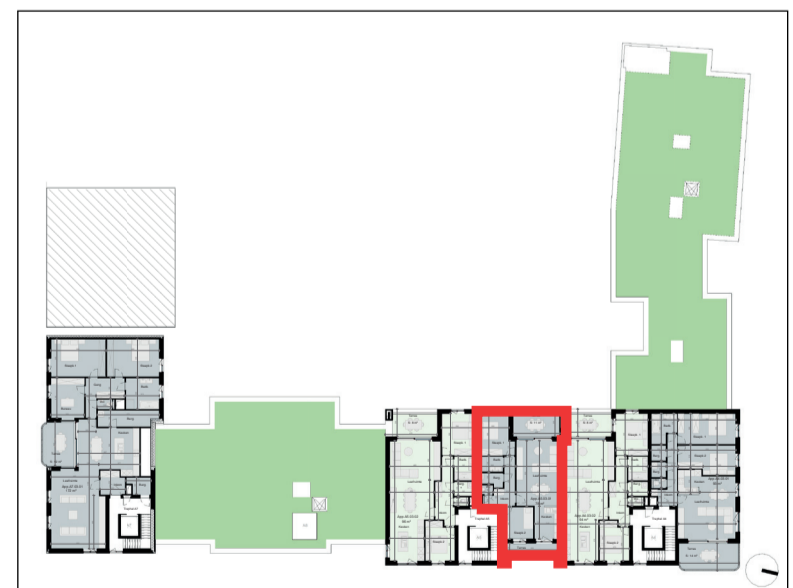

Situering

Deze plannen kunnen afwijken van de uiteindelijke uitvoeringsplannen. De meubels zijn ter illustratie en de maten bij benadering. Onder voorbehoud van de uitvoeringsplannen. Het veranderen van meubels en toestellen is mogelijk.

Delbecque

Leopold I-laan 87
8000 Brugge

Tel: 050 45 03 45
www.delbecque.immo
info@delbecque.immo

fort.
lapin
nature in the city

Appartement A5/03.01
Derde Verdieping

- Bruto-oppervlakte: 78m²
- Oppervlakte terras: 15m²
- Slaapkamers: 2