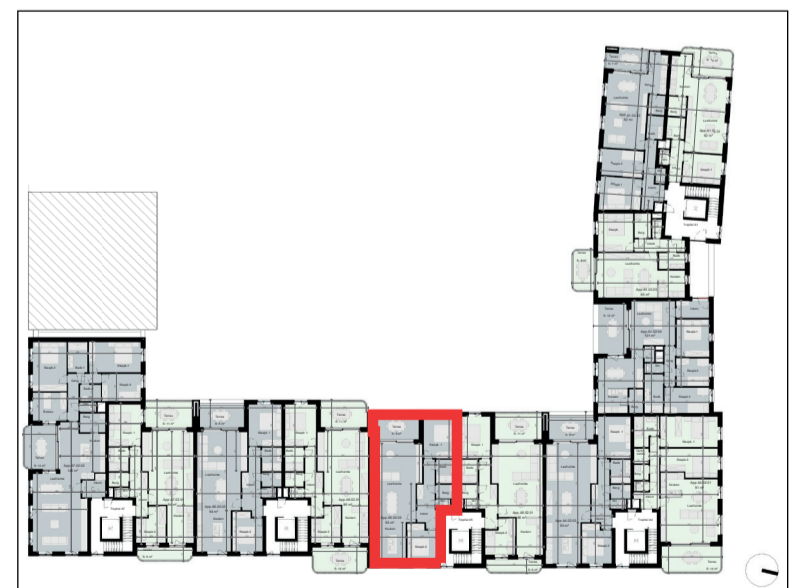

## Situering

Deze plannen kunnen afwijken van de uiteindelijke uitvoeringsplannen. De meubels zijn ter illustratie en de maten bij benadering. Onder voorbehoud van de uitvoeringsplannen. Het veranderen van meubels en toestellen is mogelijk.

**Delbecque**

Leopold I-laan 87  
8000 Brugge

Tel: 050 45 03 45  
www.delbecque.immo  
info@delbecque.immo

fort.  
lapin  
nature in the city

**Appartement A5/02.02**  
**Tweede Verdieping**

- Bruto-oppervlakte: 93m<sup>2</sup>
- Oppervlakte terras: 8m<sup>2</sup>
- Slaapkamers: 2