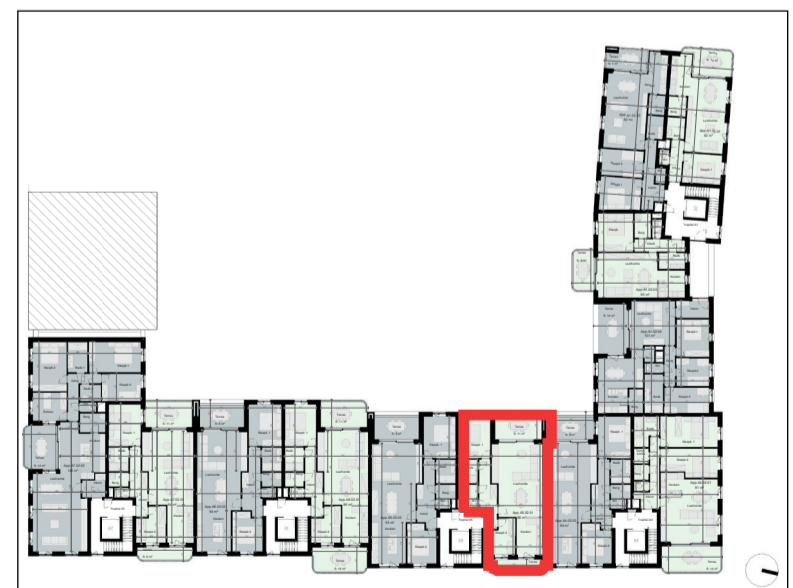

Situering

Deze plannen kunnen afwijken van de uiteindelijke uitvoeringsplannen. De meubels zijn ter illustratie en de maten bij benadering. Onder voorbehoud van de uitvoeringsplannen. Het veranderen van meubels en toestellen is mogelijk.

Delbecque

Leopold I-laan 87
8000 Brugge

Tel: 050 45 03 45
www.delbecque.immo
info@delbecque.immo

Appartement A5/02.01
Tweede Verdieping

- Bruto-oppervlakte: 86m²
- Oppervlakte terras: 17m²
- Slaapkamers: 2