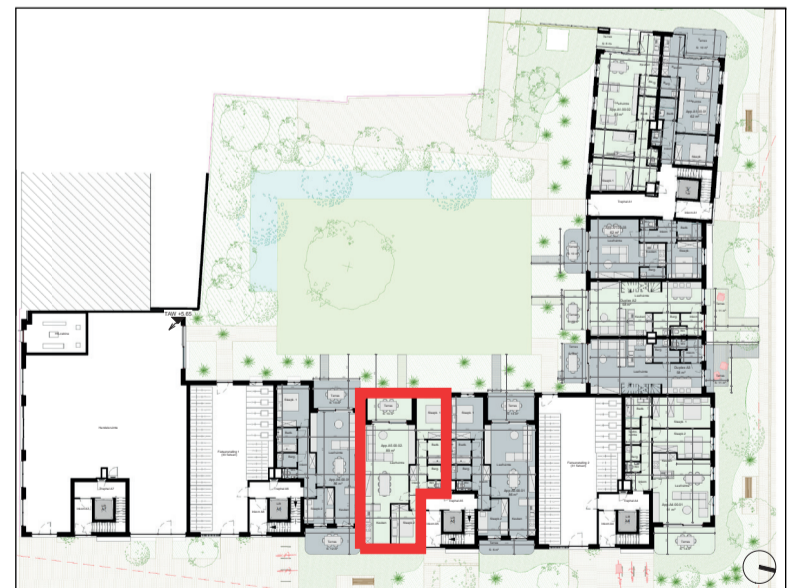

## Situering

Deze plannen kunnen afwijken van de uiteindelijke uitvoeringsplannen. De meubels zijn ter illustratie en de maten bij benadering. Onder voorbehoud van de uitvoeringsplannen. Het veranderen van meubels en toestellen is mogelijk.

**Delbecque**

Leopold I-laan 87  
8000 Brugge

Tel: 050 45 03 45  
www.delbecque.immo  
info@delbecque.immo

fort.  
lapin  
nature in the city

**Appartement A5/00.02**  
**Gelijkvloerse Verdieping**

- Bruto-oppervlakte: 89m<sup>2</sup>
- Oppervlakte terras: 13m<sup>2</sup>
- Slaapkamers: 2