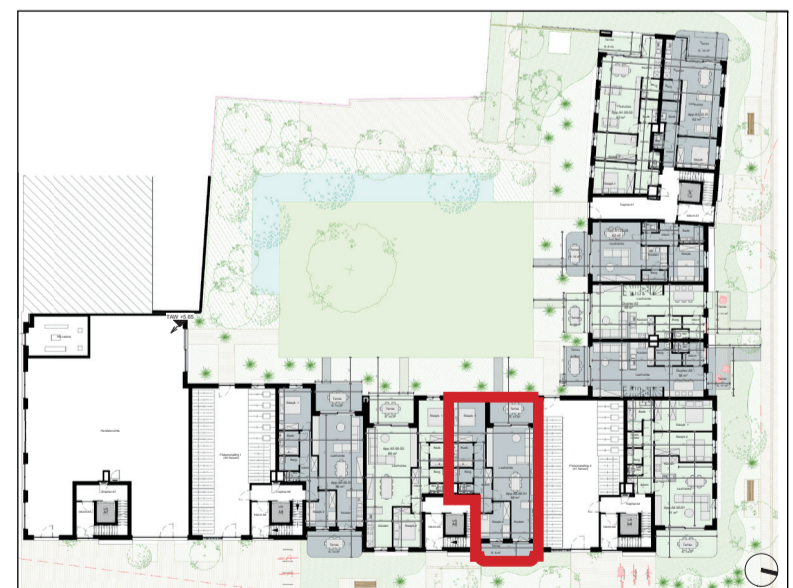

## Situering

Deze plannen kunnen afwijken van de uiteindelijke uitvoeringsplannen. De meubels zijn ter illustratie en de maten bij benadering. Onder voorbehoud van de uitvoeringsplannen. Het veranderen van meubels en toestellen is mogelijk.

**Delbecque**

Leopold I-laan 87  
8000 Brugge

Tel: 050 45 03 45  
www.delbecque.immo  
info@delbecque.immo

fort.  
lapin  
nature in the city

**Appartement A5/00.01**  
**Gelijkvloerse Verdieping**

- Bruto-oppervlakte: 86m<sup>2</sup>
- Oppervlakte terras: 19m<sup>2</sup>
- Slaapkamers: 2