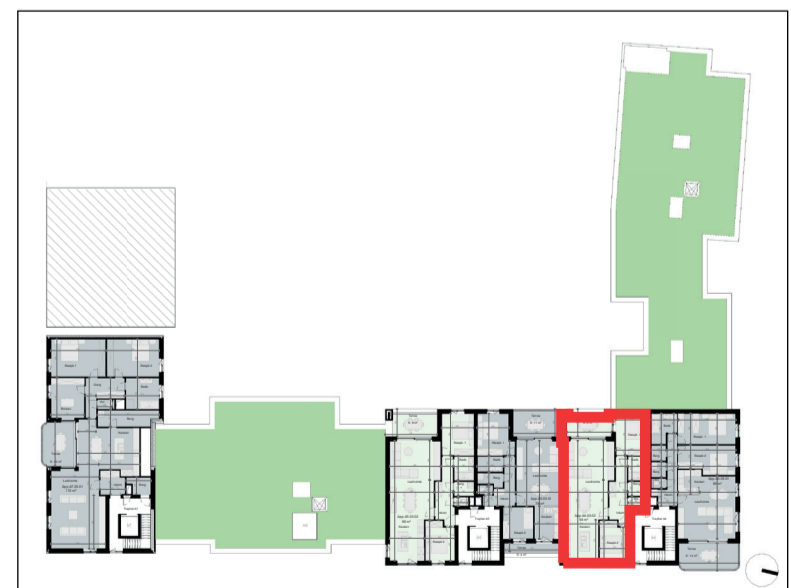

Situering

Deze plannen kunnen afwijken van de uiteindelijke uitvoeringsplannen. De meubels zijn ter illustratie en de maten bij benadering. Onder voorbehoud van de uitvoeringsplannen. Het veranderen van meubels en toestellen is mogelijk.

Delbecque

Leopold I-laan 87
8000 Brugge

Tel: 050 45 03 45
www.delbecque.immo
info@delbecque.immo

fort.
lapin
nature in the city

Appartement A4/03.02
Derde Verdieping

- Bruto-oppervlakte: 94m²
- Oppervlakte terras: 8m²
- Slaapkamers: 2