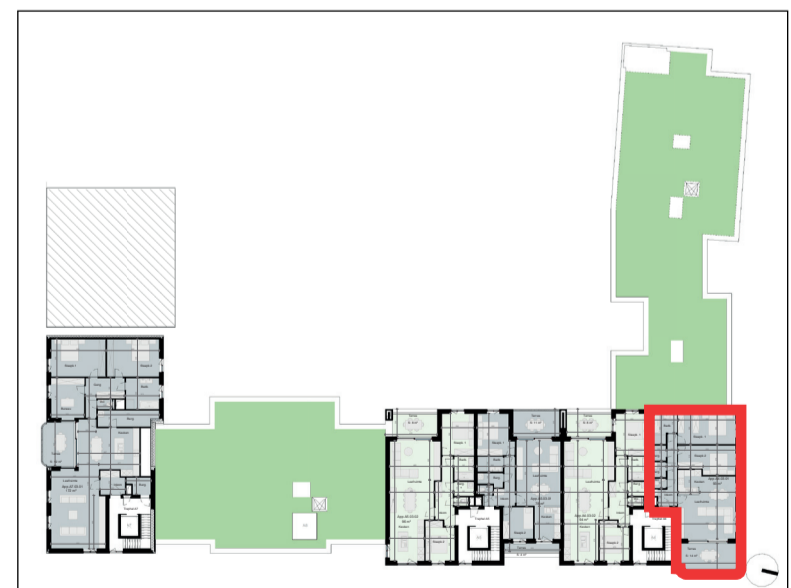

## Situering

Deze plannen kunnen afwijken van de uiteindelijke uitvoeringsplannen. De meubels zijn ter illustratie en de maten bij benadering. Onder voorbehoud van de uitvoeringsplannen. Het veranderen van meubels en toestellen is mogelijk.

**Delbecque**

Leopold I-laan 87  
8000 Brugge

Tel: 050 45 03 45  
www.delbecque.immo  
info@delbecque.immo

fort lapin  
nature in the city

**Appartement A4/03.01**  
**Derde Verdieping**

- Bruto-oppervlakte: 93m<sup>2</sup>
- Oppervlakte terras: 14m<sup>2</sup>
- Slaapkamers: 2