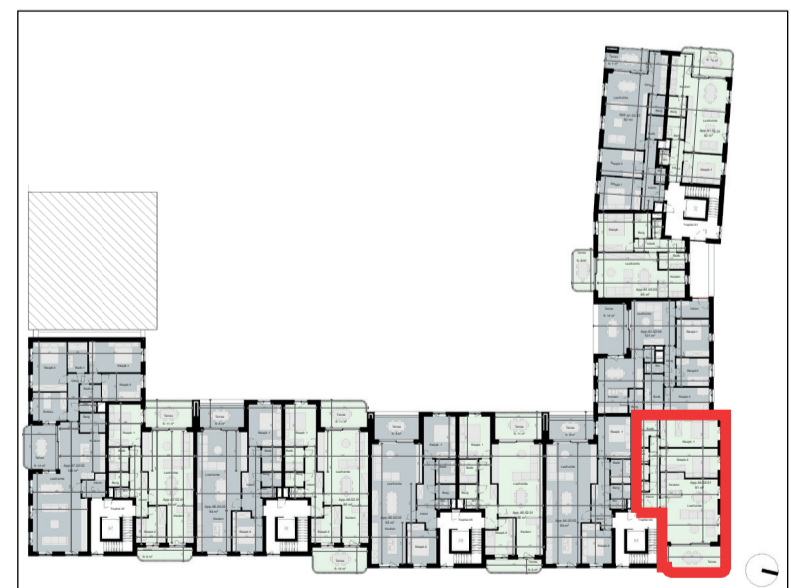

## Situering

Deze plannen kunnen afwijken van de uiteindelijke uitvoeringsplannen. De meubels zijn ter illustratie en de maten bij benadering. Onder voorbehoud van de uitvoeringsplannen. Het veranderen van meubels en toestellen is mogelijk.

**Delbecque**

Leopold I-laan 87  
8000 Brugge

Tel: 050 45 03 45  
www.delbecque.immo  
info@delbecque.immo

fort.  
lapin  
nature in the city

**Appartement A4/02.01**  
**Tweede Verdieping**

- Bruto-oppervlakte: 91m<sup>2</sup>
- Oppervlakte terras: 14m<sup>2</sup>
- Slaapkamers: 2