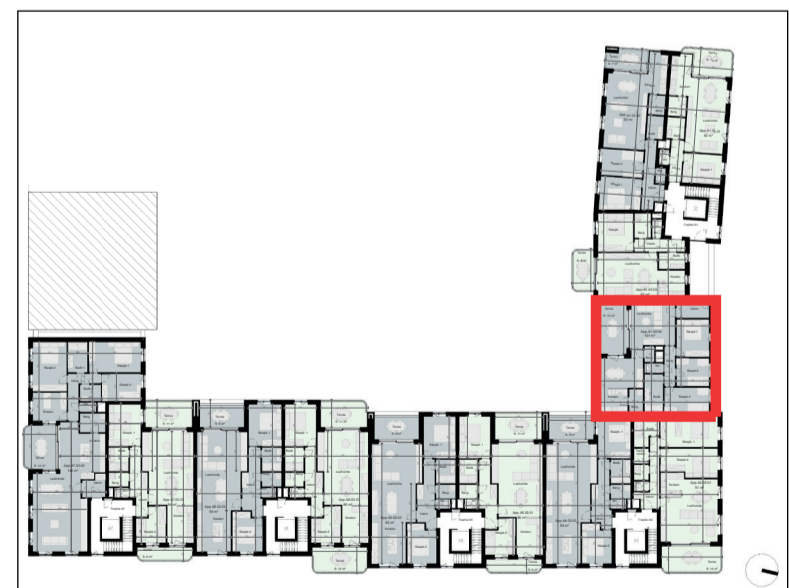

Situering

Deze plannen kunnen afwijken van de uiteindelijke uitvoeringsplannen. De meubels zijn ter illustratie en de maten bij benadering. Onder voorbehoud van de uitvoeringsplannen. Het veranderen van meubels en toestellen is mogelijk.

Delbecque

Leopold I-laan 87
8000 Brugge

Tel: 050 45 03 45
www.delbecque.immo
info@delbecque.immo

Appartement A1/02.04
Tweede Verdieping

- Bruto-oppervlakte: 101m²
- Oppervlakte terras: 12m²
- Slaapkamers: 3