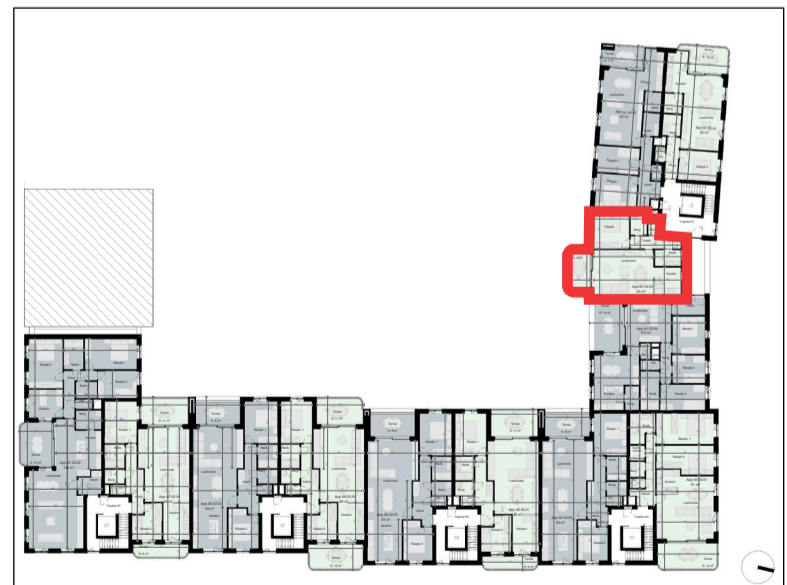

## Situering

Deze plannen kunnen afwijken van de uiteindelijke uitvoeringsplannen. De meubels zijn ter illustratie en de maten bij benadering. Onder voorbehoud van de uitvoeringsplannen. Het veranderen van meubels en toestellen is mogelijk.

**Delbecque**

Leopold I-laan 87  
8000 Brugge

Tel: 050 45 03 45  
www.delbecque.immo  
info@delbecque.immo

fort.  
lapin  
nature in the city

**Appartement A1/02.03**  
**Tweede Verdieping**

- Bruto-oppervlakte: 65m<sup>2</sup>
- Oppervlakte terras: 8m<sup>2</sup>
- Slaapkamers: 1