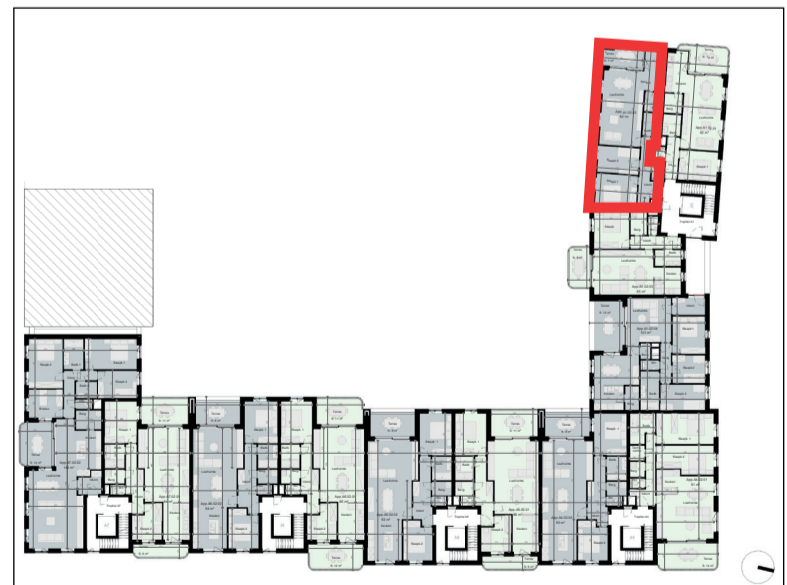

Situering

Deze plannen kunnen afwijken van de uiteindelijke uitvoeringsplannen. De meubels zijn ter illustratie en de maten bij benadering. Onder voorbehoud van de uitvoeringsplannen. Het veranderen van meubels en toestellen is mogelijk.

Delbecque

Leopold I-laan 87
8000 Brugge

Tel: 050 45 03 45
www.delbecque.immo
info@delbecque.immo

fort.
lapin
nature in the city

Appartement A1/02.02
Tweede Verdieping

- Bruto-oppervlakte: 82m²
- Oppervlakte terras: 7m²
- Slaapkamers: 2