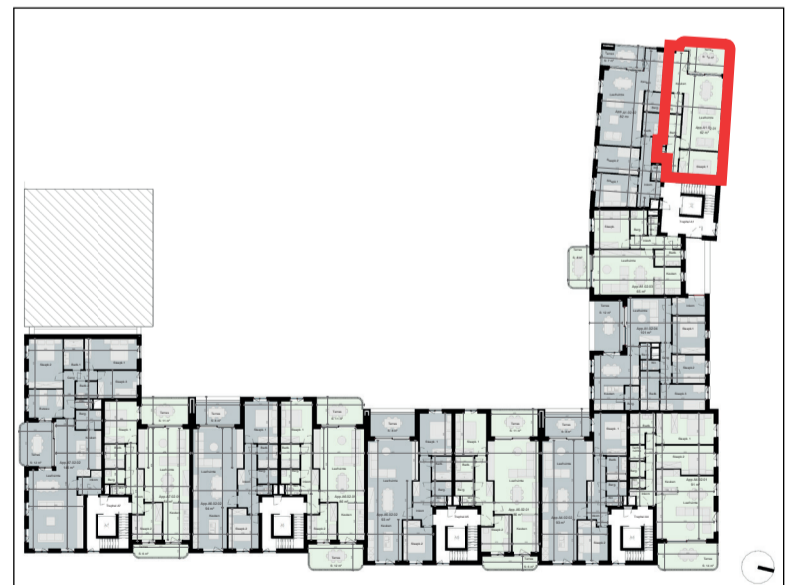

## Situering

Deze plannen kunnen afwijken van de uiteindelijke uitvoeringsplannen. De meubels zijn ter illustratie en de maten bij benadering. Onder voorbehoud van de uitvoeringsplannen. Het veranderen van meubels en toestellen is mogelijk.

**Delbecque**

Leopold I-laan 87  
8000 Brugge

Tel: 050 45 03 45  
www.delbecque.immo  
info@delbecque.immo

fort.  
lapin  
nature in the city

**Appartement A1/02.01**  
**Tweede Verdieping**

- Bruto-oppervlakte: 62m<sup>2</sup>
- Oppervlakte terras: 10m<sup>2</sup>
- Slaapkamers: 1