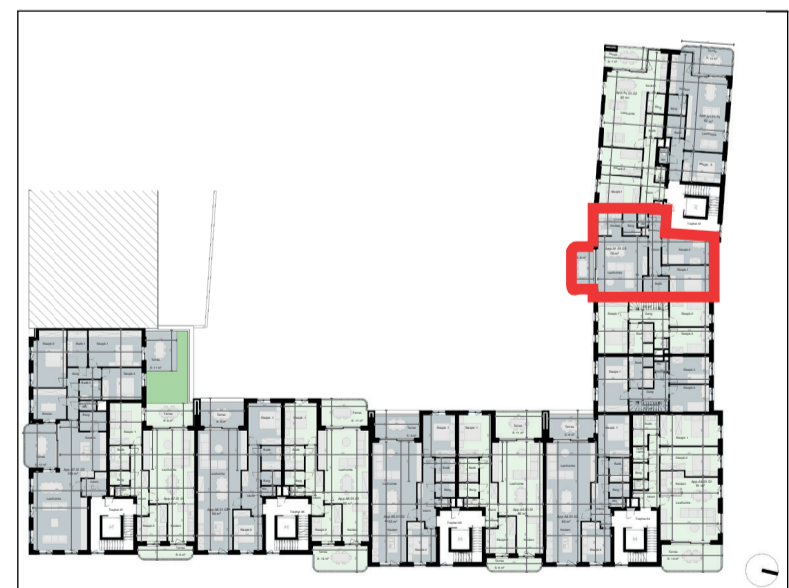

Situering

Deze plannen kunnen afwijken van de uiteindelijke uitvoeringsplannen. De meubels zijn ter illustratie en de maten bij benadering. Onder voorbehoud van de uitvoeringsplannen. Het veranderen van meubels en toestellen is mogelijk.

Delbecque

Leopold I-laan 87
8000 Brugge

Tel: 050 45 03 45
www.delbecque.immo
info@delbecque.immo

Appartement A1/01.03
Eerste Verdieping

- Bruto-oppervlakte: 76m²
- Oppervlakte terras: 8m²
- Slaapkamers: 2