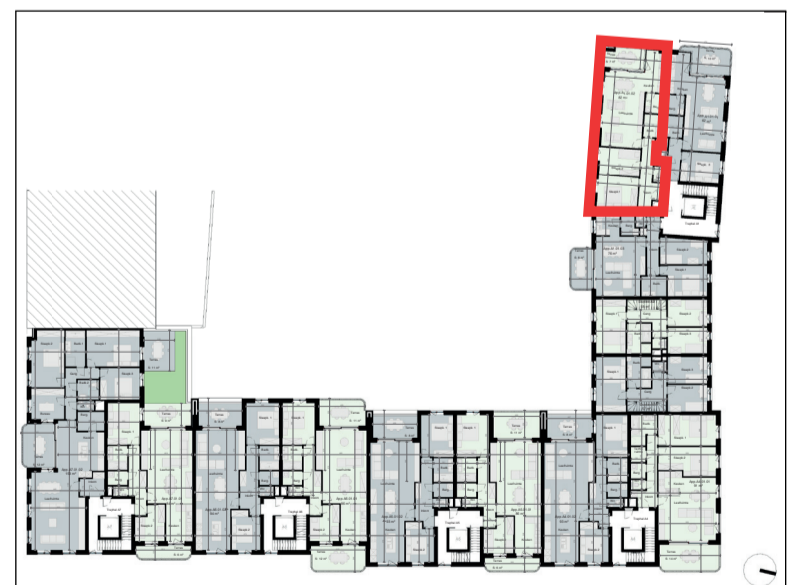

Situering

Deze plannen kunnen afwijken van de uiteindelijke uitvoeringsplannen. De meubels zijn ter illustratie en de maten bij benadering. Onder voorbehoud van de uitvoeringsplannen. Het veranderen van meubels en toestellen is mogelijk.

Delbecque

Leopold I-laan 87
8000 Brugge

Tel: 050 45 03 45
www.delbecque.immo
info@delbecque.immo

fort.
lapin
nature in the city

Appartement A1/01.02
Eerste Verdieping

- Bruto-oppervlakte: 82m²
- Oppervlakte terras: 7m²
- Slaapkamers: 2