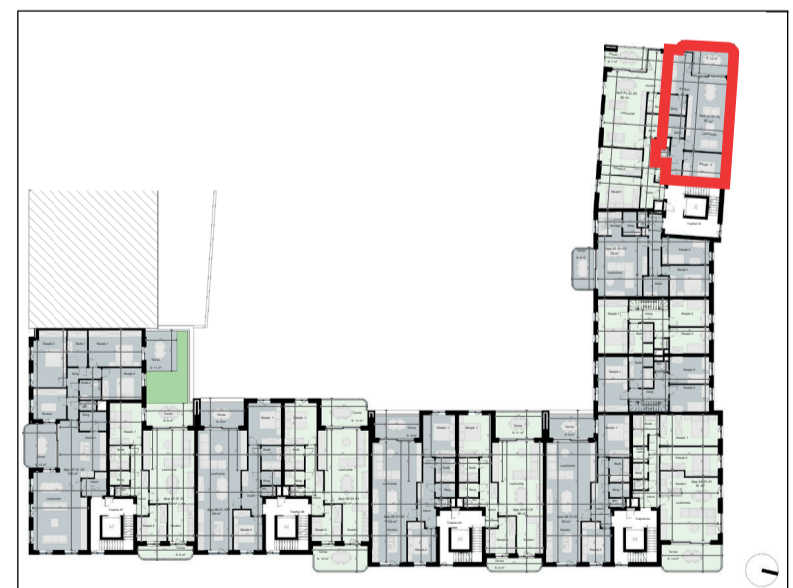

Situering

Deze plannen kunnen afwijken van de uiteindelijke uitvoeringsplannen. De meubels zijn ter illustratie en de maten bij benadering. Onder voorbehoud van de uitvoeringsplannen. Het veranderen van meubels en toestellen is mogelijk.

Delbecque

Leopold I-laan 87
8000 Brugge

Tel: 050 45 03 45
www.delbecque.immo
info@delbecque.immo

fort.
lapin
nature in the city

Appartement A1/01.01
Eerste Verdieping

- Bruto-oppervlakte: 62m²
- Oppervlakte terras: 10m²
- Slaapkamers: 1