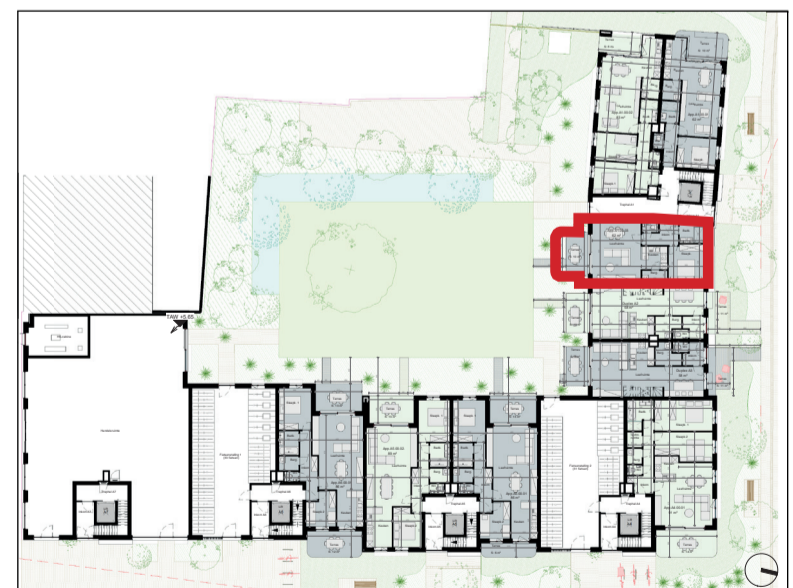

Situering

Deze plannen kunnen afwijken van de uiteindelijke uitvoeringsplannen. De meubels zijn ter illustratie en de maten bij benadering. Onder voorbehoud van de uitvoeringsplannen. Het veranderen van meubels en toestellen is mogelijk.

Delbecque

Leopold I-laan 87
8000 Brugge

Tel: 050 45 03 45
www.delbecque.immo
info@delbecque.immo

fort.
lapin
nature in the city

Appartement A1/00.03
Gelijkvloerse Verdieping

- Bruto-oppervlakte: 62m²
- Oppervlakte terras: 10m²
- Slaapkamers: 1