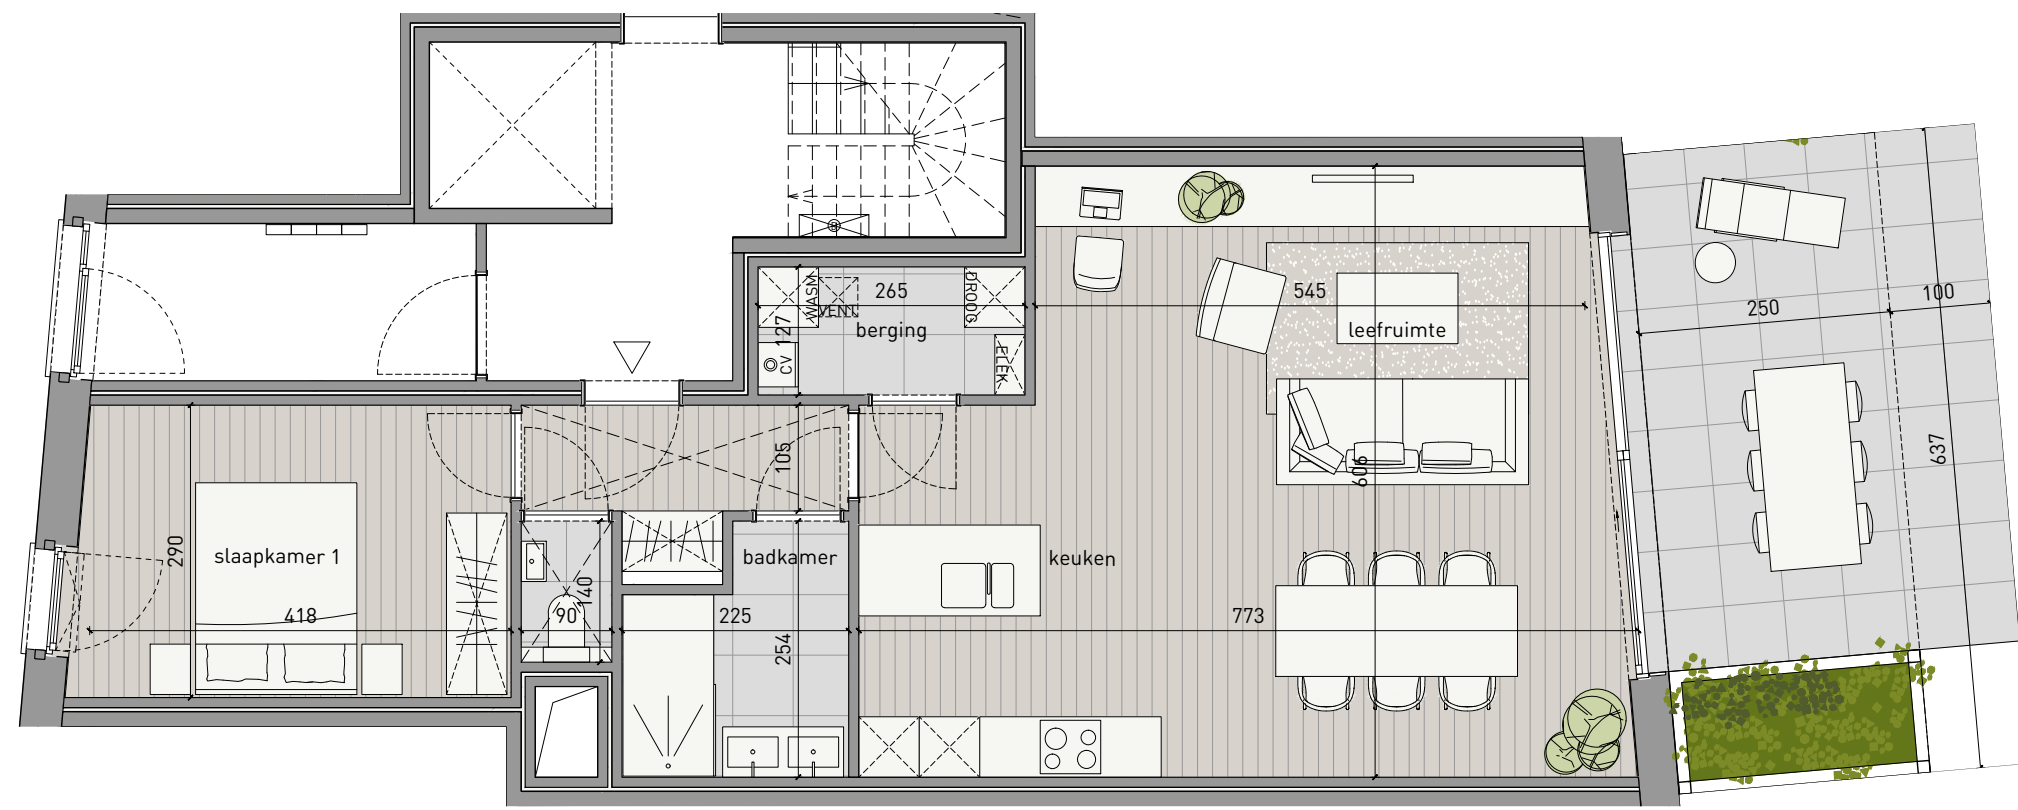

BUITEN
GEWOON
ANDERS

—
ABDIJBEKE
BRUGGE

B 0.2
 BVO 78,41 m²
 terras 21,09 m²
 tuin 19,50 m²

0 5 10

INPLANTING

SITUERING

VOORGEVEL

ACHTERGEVEL