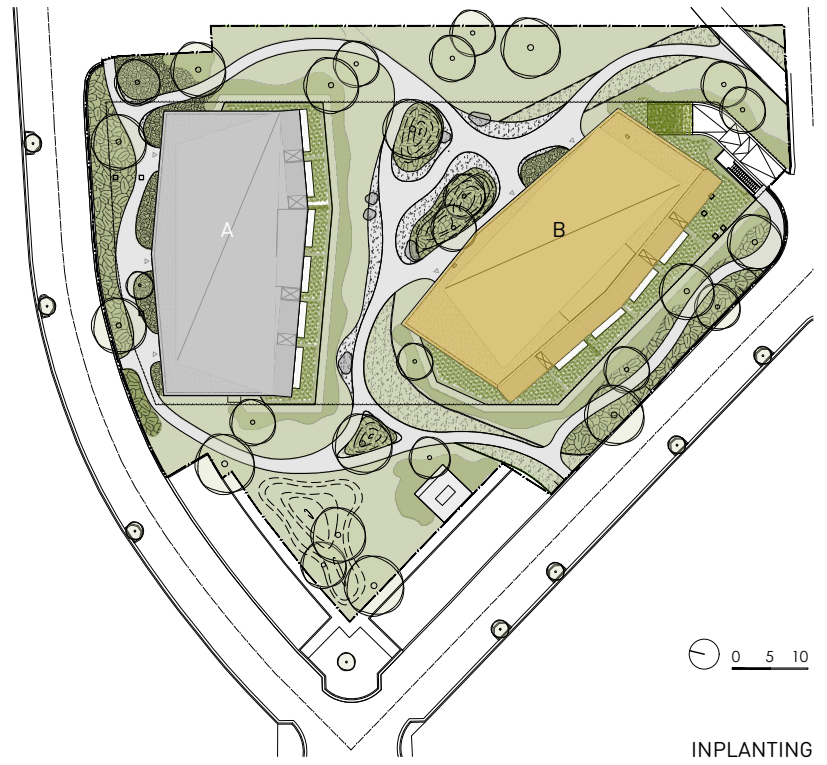

BUITEN
GEWOON
ANDERS

—
ABDIJBEKE
BRUGGE

B 0.2
 BVO 78,41 m²
 terras 21,09 m²
 tuin 19,50 m²

0 5 10

INPLANTING

SITUERING

VOORGEVEL

ACHTERGEVEL