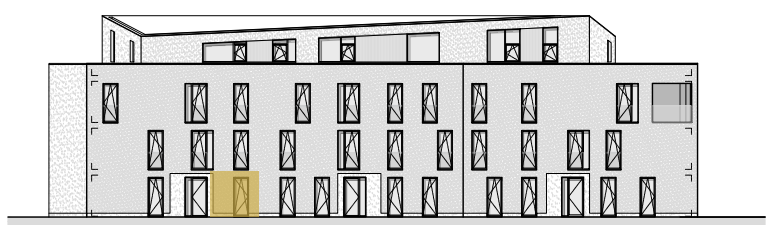

BUITEN
GEWOON
ANDERS

—
ABDIJBEKE
BRUGGE

B 0.2
 BVO 78,41 m²
 terras 21,09 m²
 tuin 19,50 m²

0 5 10

INPLANTING

SITUERING

VOORGEVEL

ACHTERGEVEL