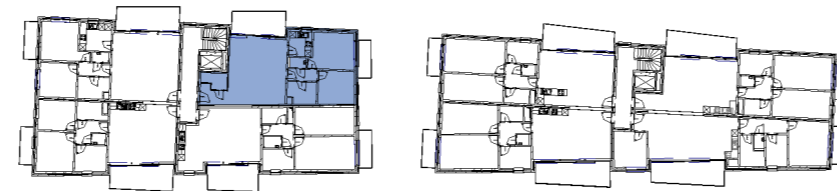

APPARTEMENT

B102

1:50	91,25	14,6
SCHAAL	M <sup>2</sup>	TERRAS

GRONDPLAN

ZUIDGEVEL

OOSTGEVEL

Alle afmetingen zijn illustratief. Constructieve wijzigingen van de plannen onder voorbehoud stabiliteit studie. Het voorgestelde meubilair is louter illustratief en niet bindend.