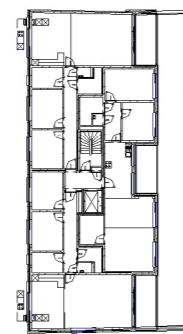

APPARTEMENT

B102

1:50	91,25	14,6
SCHAAL	M <sup>2</sup>	TERRAS

GRONDPLAN

ZUIDGEVEL

OOSTGEVEL

Alle afmetingen zijn illustratief. Constructieve wijzigingen van de plannen onder voorbehoud stabiliteit studie. Het voorgestelde meubilair is louter illustratief en niet bindend.